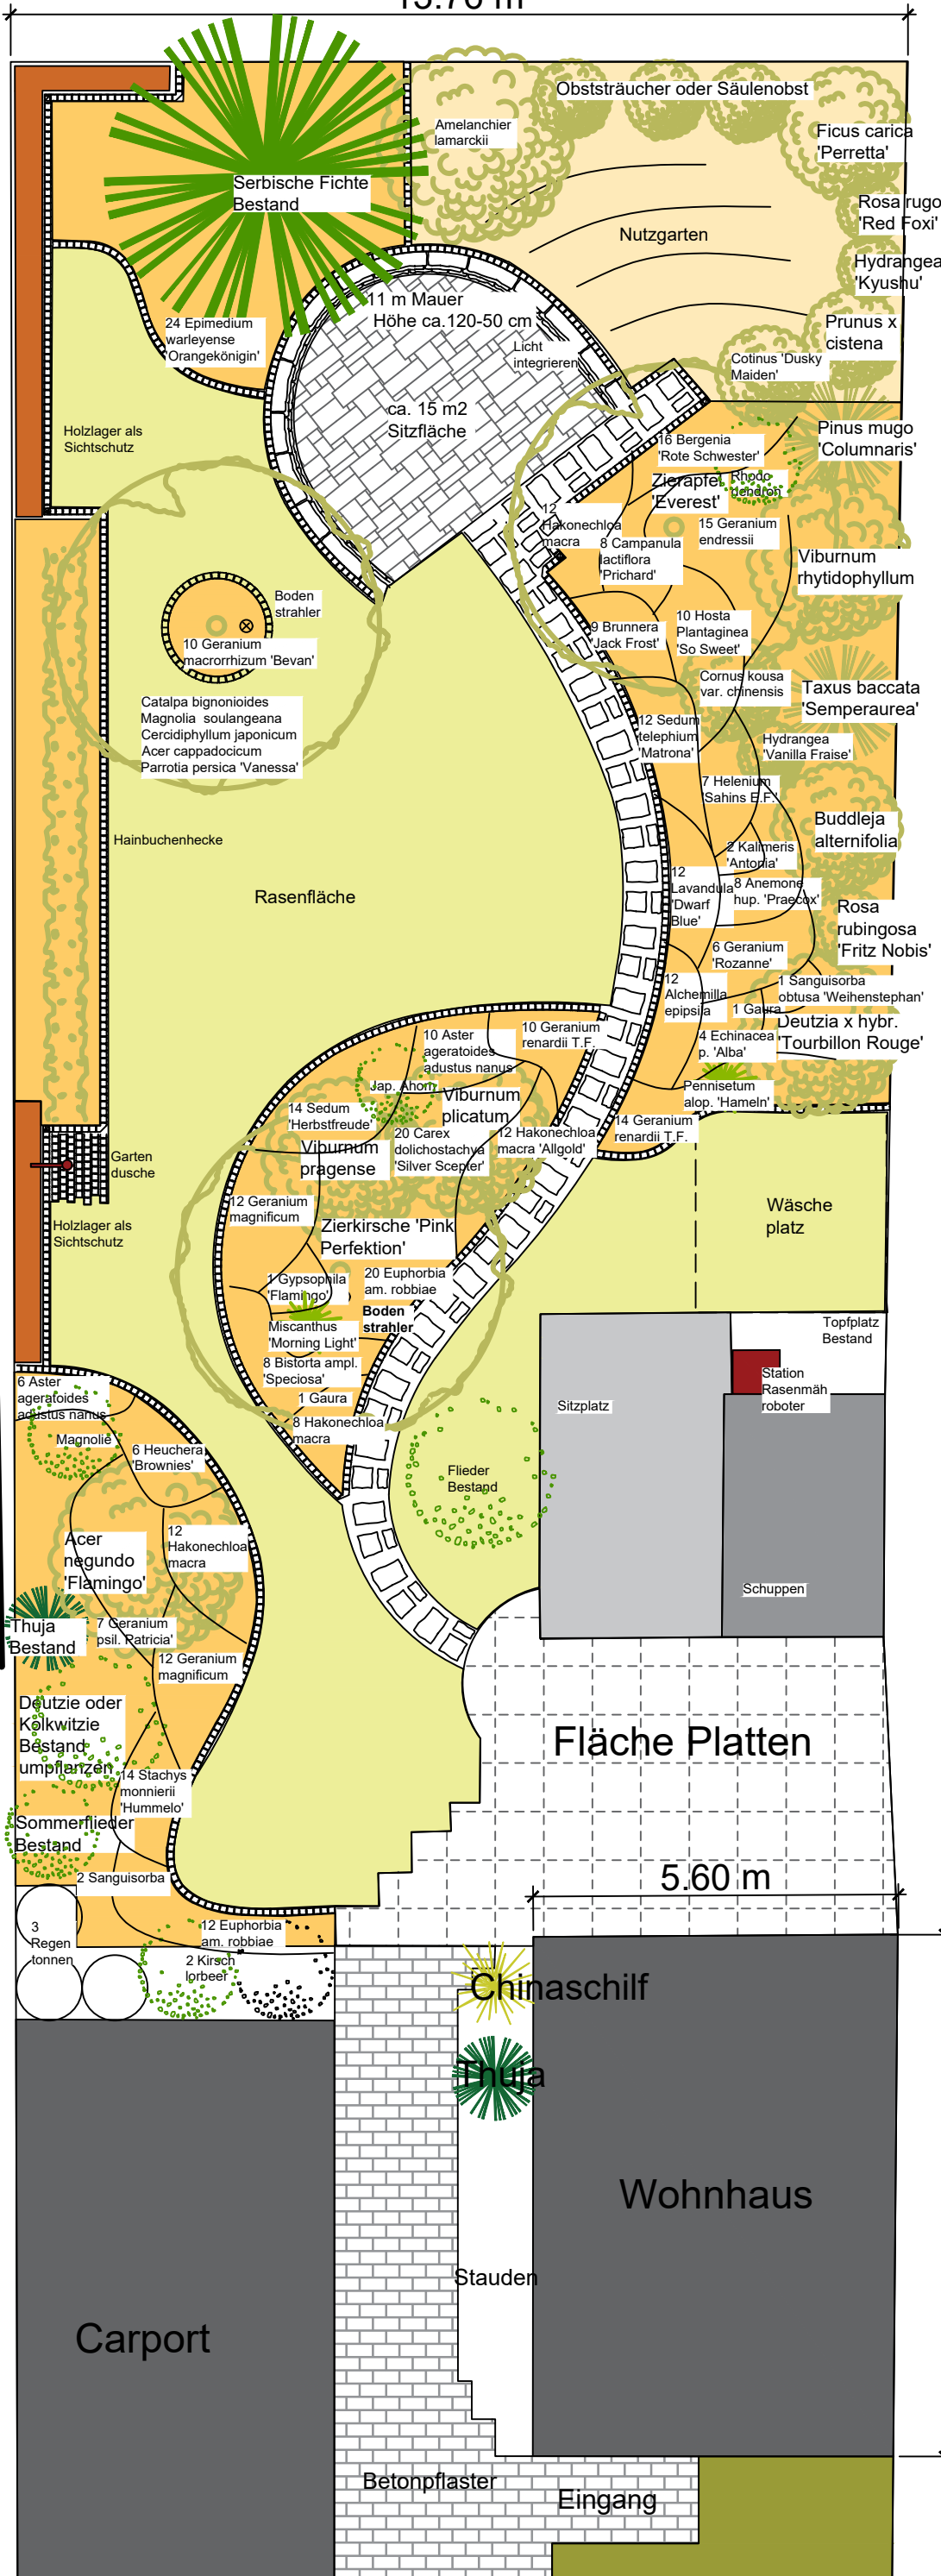

13.76 m

Auswahl Stauden (Ausschnitt)

Anemone hup. 'Praecox'
Herbstanemone

Bistorta amplex.
'Speciosa'
Kerzenknöterich

Gaura
Prachtkerze

Pennisetum alopec.
'Hameln'
Lampenputzergras

Geranium renardii 'Terre Franche'
Storchschnabel

Hakonechloa macra
Japanwaldgras

Helenium 'Sahins Early Flowerer'
Sonnenbrut

Sedum tel. 'Herbstfreude'
Fetthenne

Geranium macrorrhizum
Storchschnabel

Sanguisorba obtusa
'Weihenstephan'
Wiesenknopf

Holzlager als Sichtschutz

Sitzplatz und Mauer mediterran

Legende

- Rasenfläche
- Pflanzfläche
- Abdeckung mit Rindenmulch
- Einfassung/ Läuferzeile
- Trockenmauer

graue Betonmauer Nachbar

Holzzaun Nachbar

Privatgartenplan	
	Entwurf
M 1 : 100	